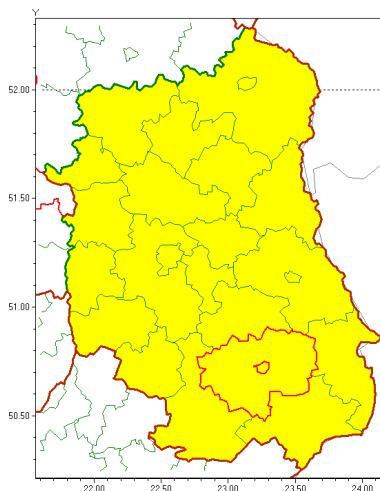

Zasięg ostrzeżenia w województwie

Burze z gradem

Ostrzeżenie meteorologiczne Nr 51

Nazwa biura	IMGW-PIB Centralne Biuro Prognoz Meteorologicznych - Wydział w Warszawie
Zjawisko/stopień zagrożenia	Burze z gradem/ 1
Obszar	województwo lubelskie powiat zamojski
Ważność	od godz. 15:00 dnia 22.06.2021 do godz. 06:00 dnia 23.06.2021
Przebieg	Prognozowane są burze, którym miejscami będą towarzyszyć opady deszczu do 30 mm, lokalnie do 40 mm oraz porywy wiatru do 90 km/h. Miejscami grad.
Prawdopodobieństwo wystąpienia zjawiska(%)	80%
Uwagi	Brak.
Dyrektor synoptyk IMGW-PIB	Kamil Walczak
Godzina i data wydania	godz. 11:55 dnia 22.06.2021
SMS	IMGW-PIB OSTRZEŻENIE: BURZE Z GRADEM/1 lubelskie/zamojski od 15:00/22.06 do 06:00/23.06.2021 deszcz 40 mm, grad, porywy 90 km/h.